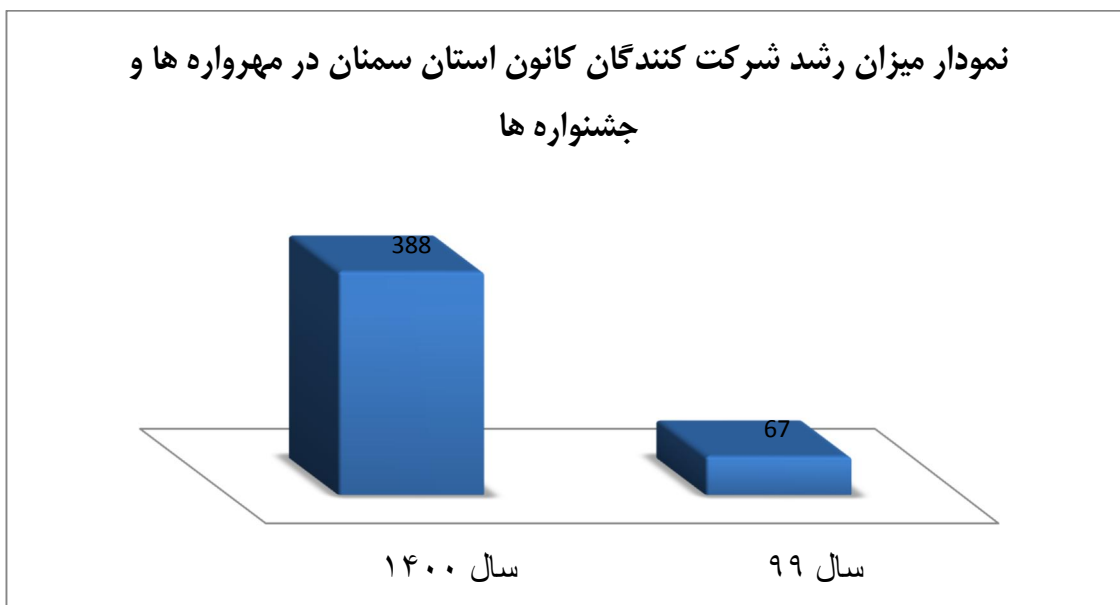

نمودار رشد عملکردی کانون استان سمنان در دو سال متوالی منتهی به ۱۴۰۰

نمودار رشد عملکردی کانون استان سمنان در دو سال متوالی منتهی به ۱۴۰۰

نمودار میزان رشد تعداد شرکت کنندگان در جشنواره بین المللی قصه گویی